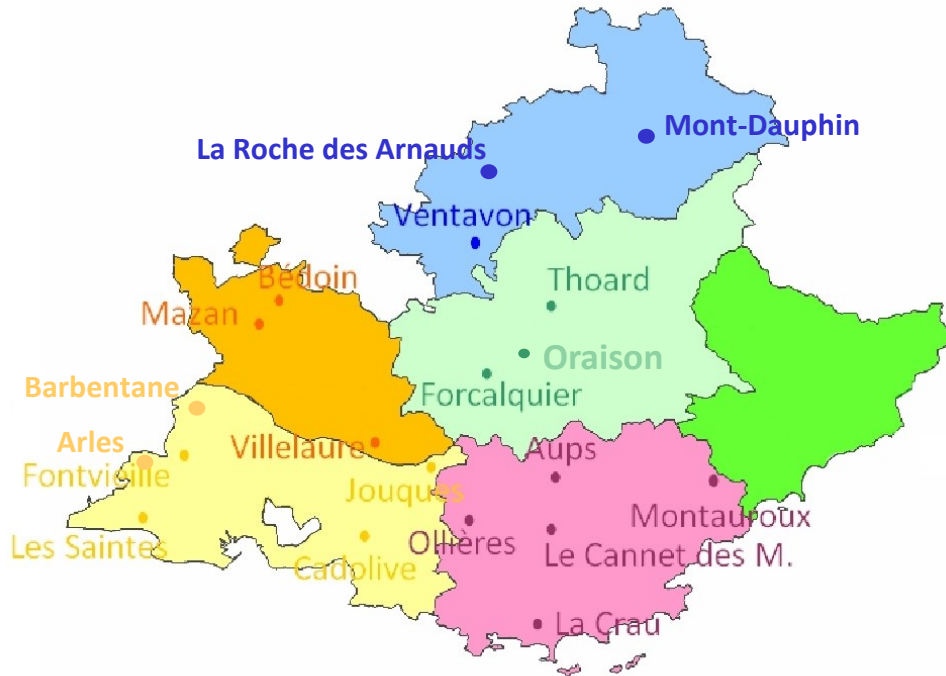

TREC PROVENCE ALPES CÔTE D'AZUR

Calendrier saison 2019

PROVENCE ALPES CÔTE D'AZUR

FEDERATION FRANÇAISE D'EQUITATION
COMITÉ RÉGIONAL D'ÉQUITATION

Découvrir le TREC !

Sur tous les concours, des épreuves spéciales PTV (Parcours en Terrain Varié), qui comportent uniquement le parcours de maniabilité, sont ouvertes. L'occasion de découvrir le TREC, avec la possibilité de faire plusieurs parcours avec le même cheval et un entraînement intéressant pour préparer le concours complet !

04	Alpes de Hautes Provence
05	Hautes Alpes
13	Bouches du Rhône
84	Vaucluse
83	Var
06	Alpes Maritimes
	Commission TREC
	Régions avoisinantes et Championnats de France

Championnat départemental
Championnat régional
Championnat de France